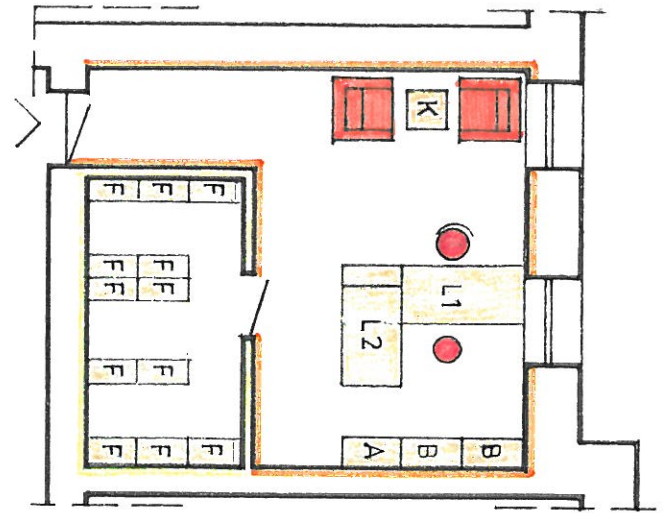

ŚCIANA Z PŁYT G-K
DO WYBUDOWANIA
OTWÓR DRZWIOWY
DO WYKONANIA