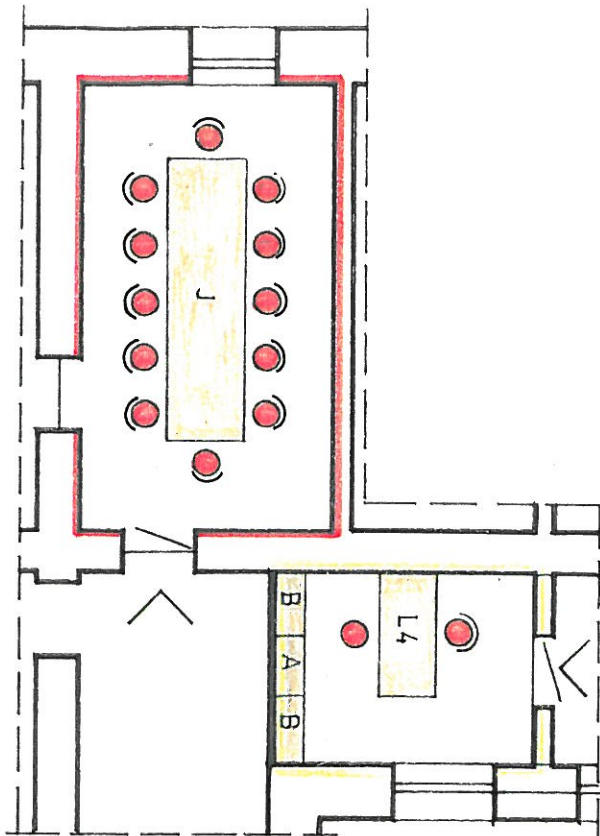

ŚCIANA Z PŁYT G-K
DO WYBUDOWANIA
OTWÓR DRZWIOWY
DO WYKONANIA