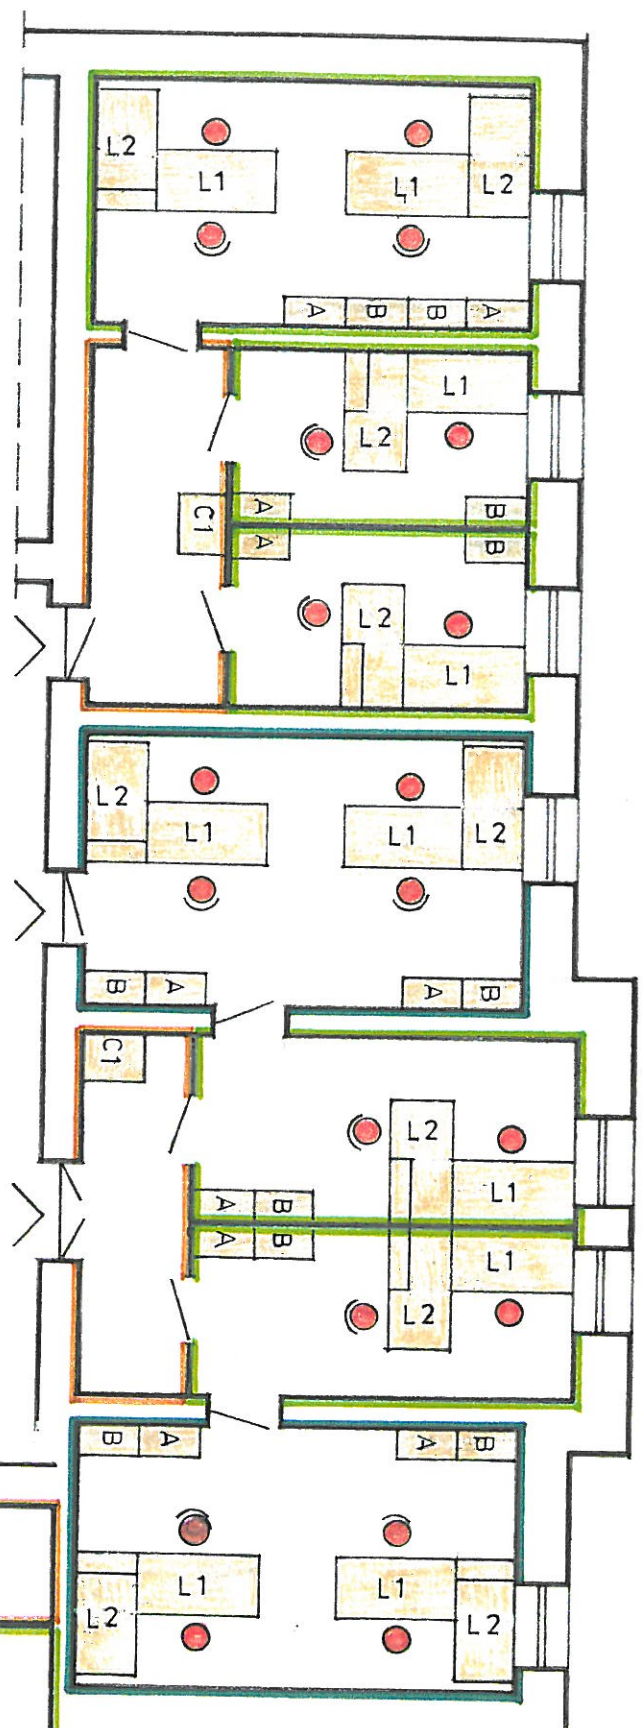

### SPIS ELEMENTÓW:

- A SZAFKA 40x80x232
- B SZAFKA 40x80x76
- C1 SZAFKA UBRANIOWA
- D ISTNIEJĄCA SZAFKA METALOWA 44x100
- E ISTNIEJĄCA SZAFKA METALOWA 70x54
- F REGAŁ MAGAZYNOWY DO ARCHIWUM
- G i G1 ELEMENTY TWORZĄCE STANOWISKA  
OBŚLUGI KLIENTA
- H ELEMENTY TWORZĄCE STANOWISKA  
OBŚLUGI KLIENTA
- J STÓŁ KONFERENCYJNY
- K STOLIK
- L1+L2 BIURKO
- L3 BIURKO
- L4 BIURKO
- M... STÓŁ

### PROJEKT WNĘTRZ BIUROWYCH

ADRES KĄTY WROCŁAWSKIE, RYNEK, RATUSZ 03 2010

PROJEKTANT MGR INŻ. ARCH. GRZEGORZ PROKOP 1:100

RZUT PARTERU

### SPIS ELEMENTÓW:

- A SZAFKA 40x80x232
- B SZAFKA 40x80x76
- C1 i C2 SZAFKA UBRANIOWA
- J SIÓŁ KONFERENCYJNY
- K STOLIK
- L1+L2 BIURKO
- M. STÓŁ
- N1 i N2 ELEMENTY TWORZĄCE STANOWISKA OBSŁUGI KLIENTA