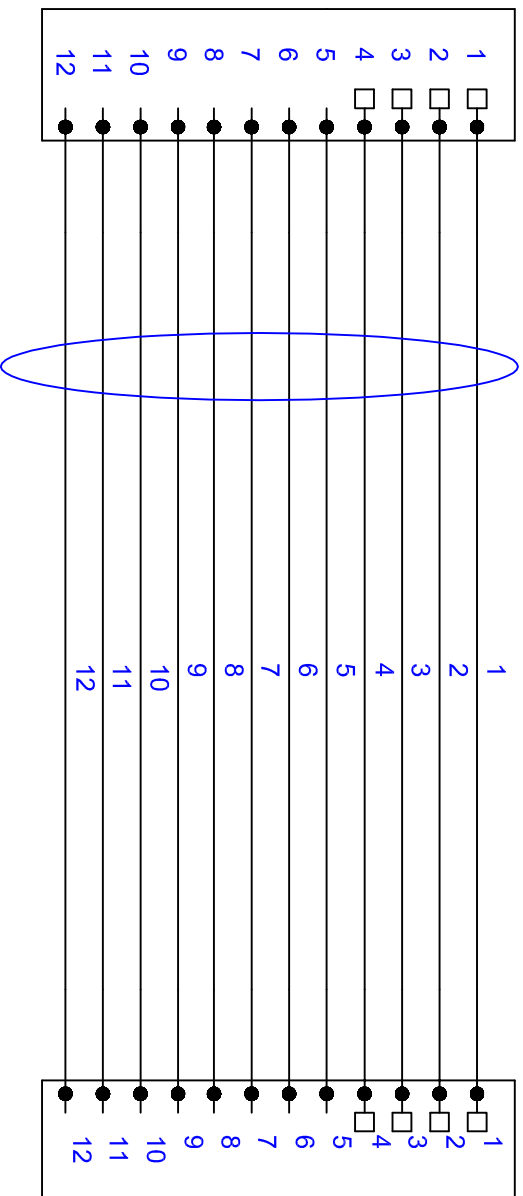

SZAFKA PD3 18U -DZIELONA

SZAFKA PD2 42U -600X800mm

Przełącznica MOLEX
poz.1-4 MM SC
Zapas 10mb

NXOTKId 8G50
ZAKOŃCZYĆ PO 4 WŁÓKNA POZOSTAŁE
ZWINAĆ NA TACY SPAWÓW Z 1,5m ZAPASU

Przełącznica MOLEX
poz.1-4 MM SC
Zapas 10mb

Tytuł rysunku: **SZAFKA PD2-PD3 ROZPREYW WZÓKIEN**

Skala:--- Projektant: mgr inż. Radosław Klisowski

Data:02.2010 Sprawdzający: mgr inż. Grzegorz Moskwiak

Tytuł projektu: Budowa sieci komputerowej
w budynku GOKIS