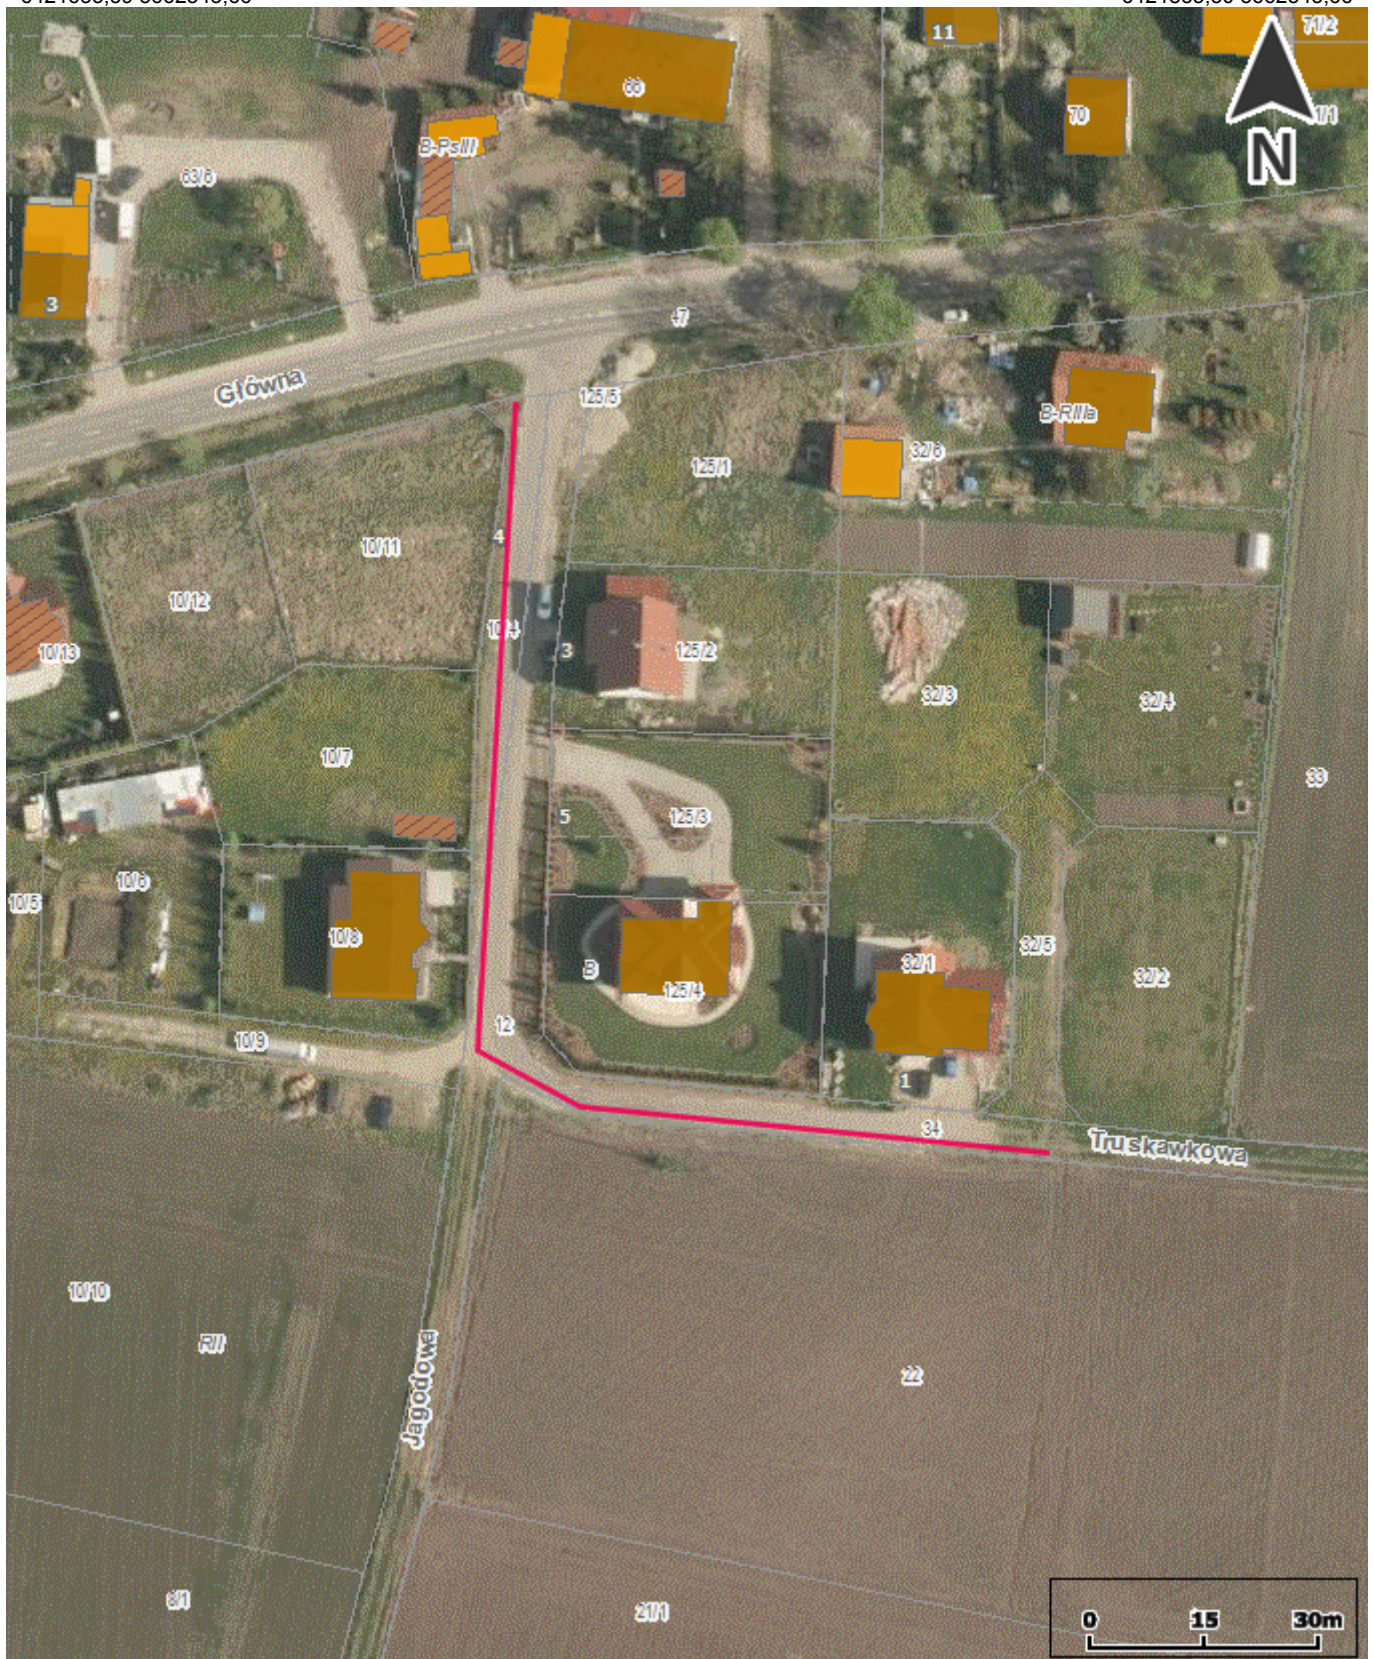

04-03-2013

Mapa:

Moduł ogólny

6421655,59 5662343,66

6421835,50 5662343,66

6421655,59 5662124,06

1:1000

6421835,50 5662124,06

Uwaga: Ten wydruk ma charakter wyłącznie poglądowy i w żadnym razie nie może być traktowany jako dokument oficjalny.
© 2013 System Informacji Przestrzennej Powiatu Wrocławskiego wroSIP. Wszystkie prawa zastrzeżone.