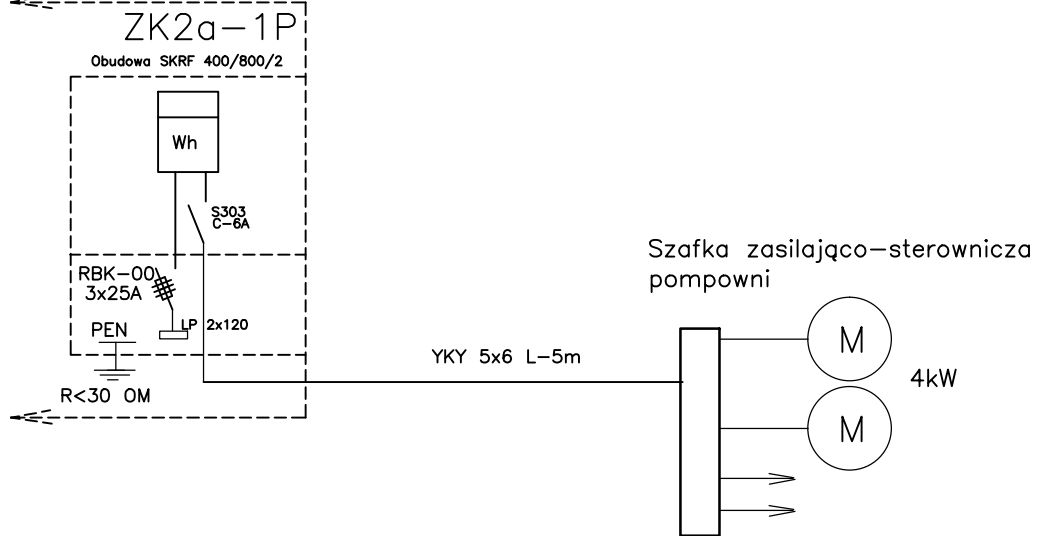

Własność TAURN
nie objęta tym projektem

Uwaga

Szafka zasilająco-sterownicza pompowni ścieków jest dostarczana w komplecie z urządzeniami pompowni

TN-C-S