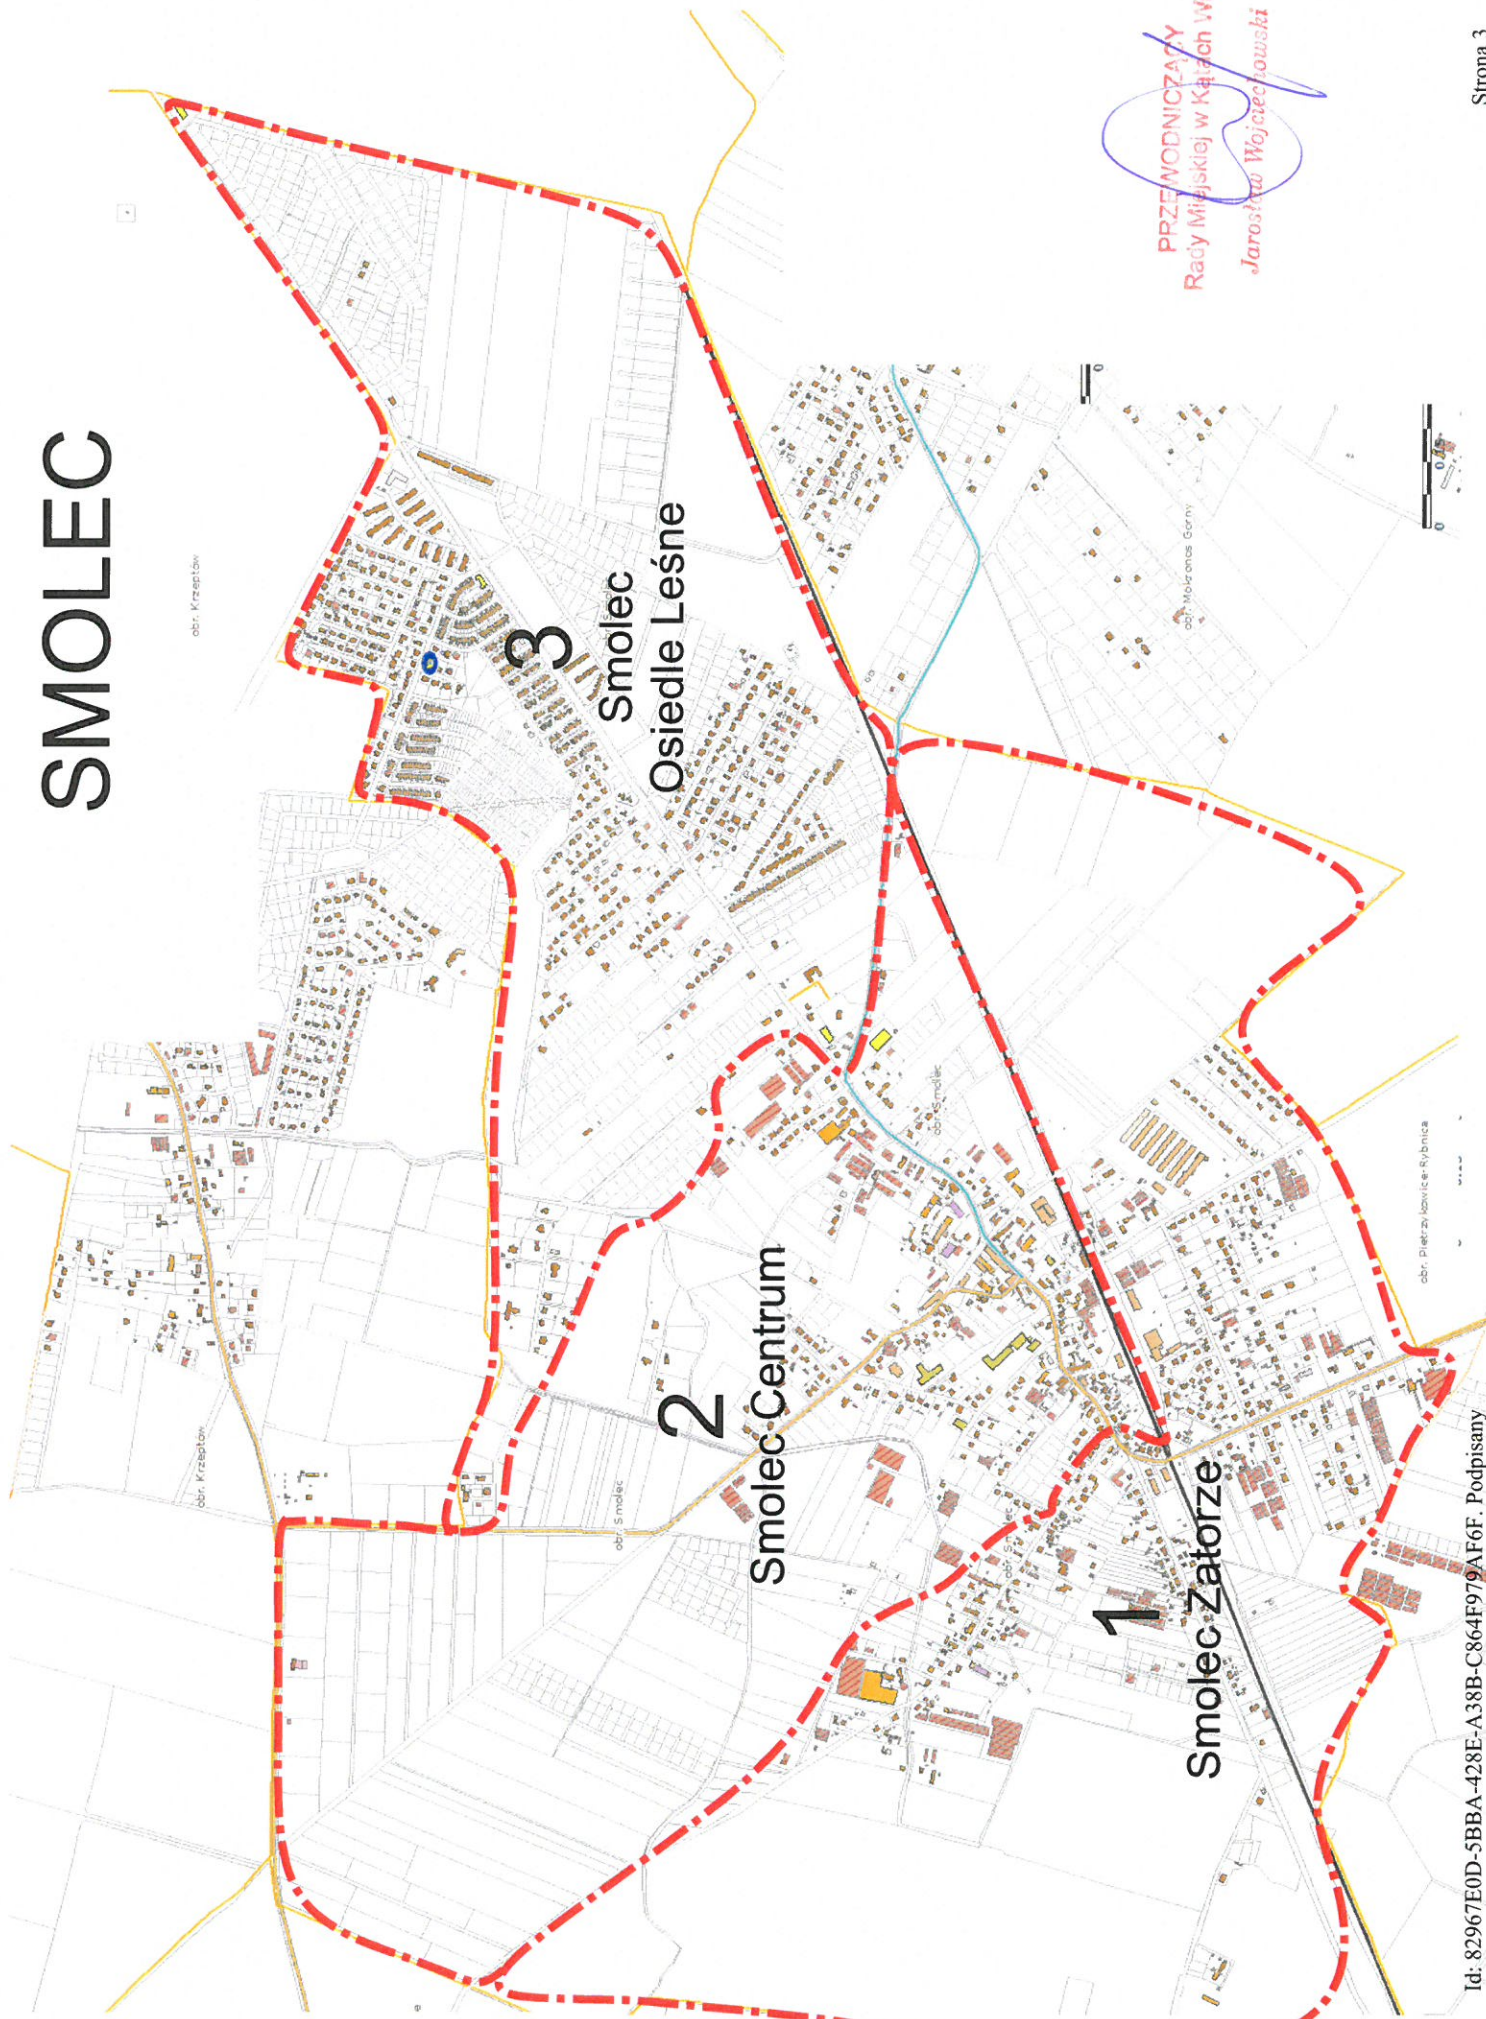

SMOLEC

PRZEWODNICZĄCY
Rady Miejskiej w Katowicach Wfr.
Jarostaw Wojciechowski