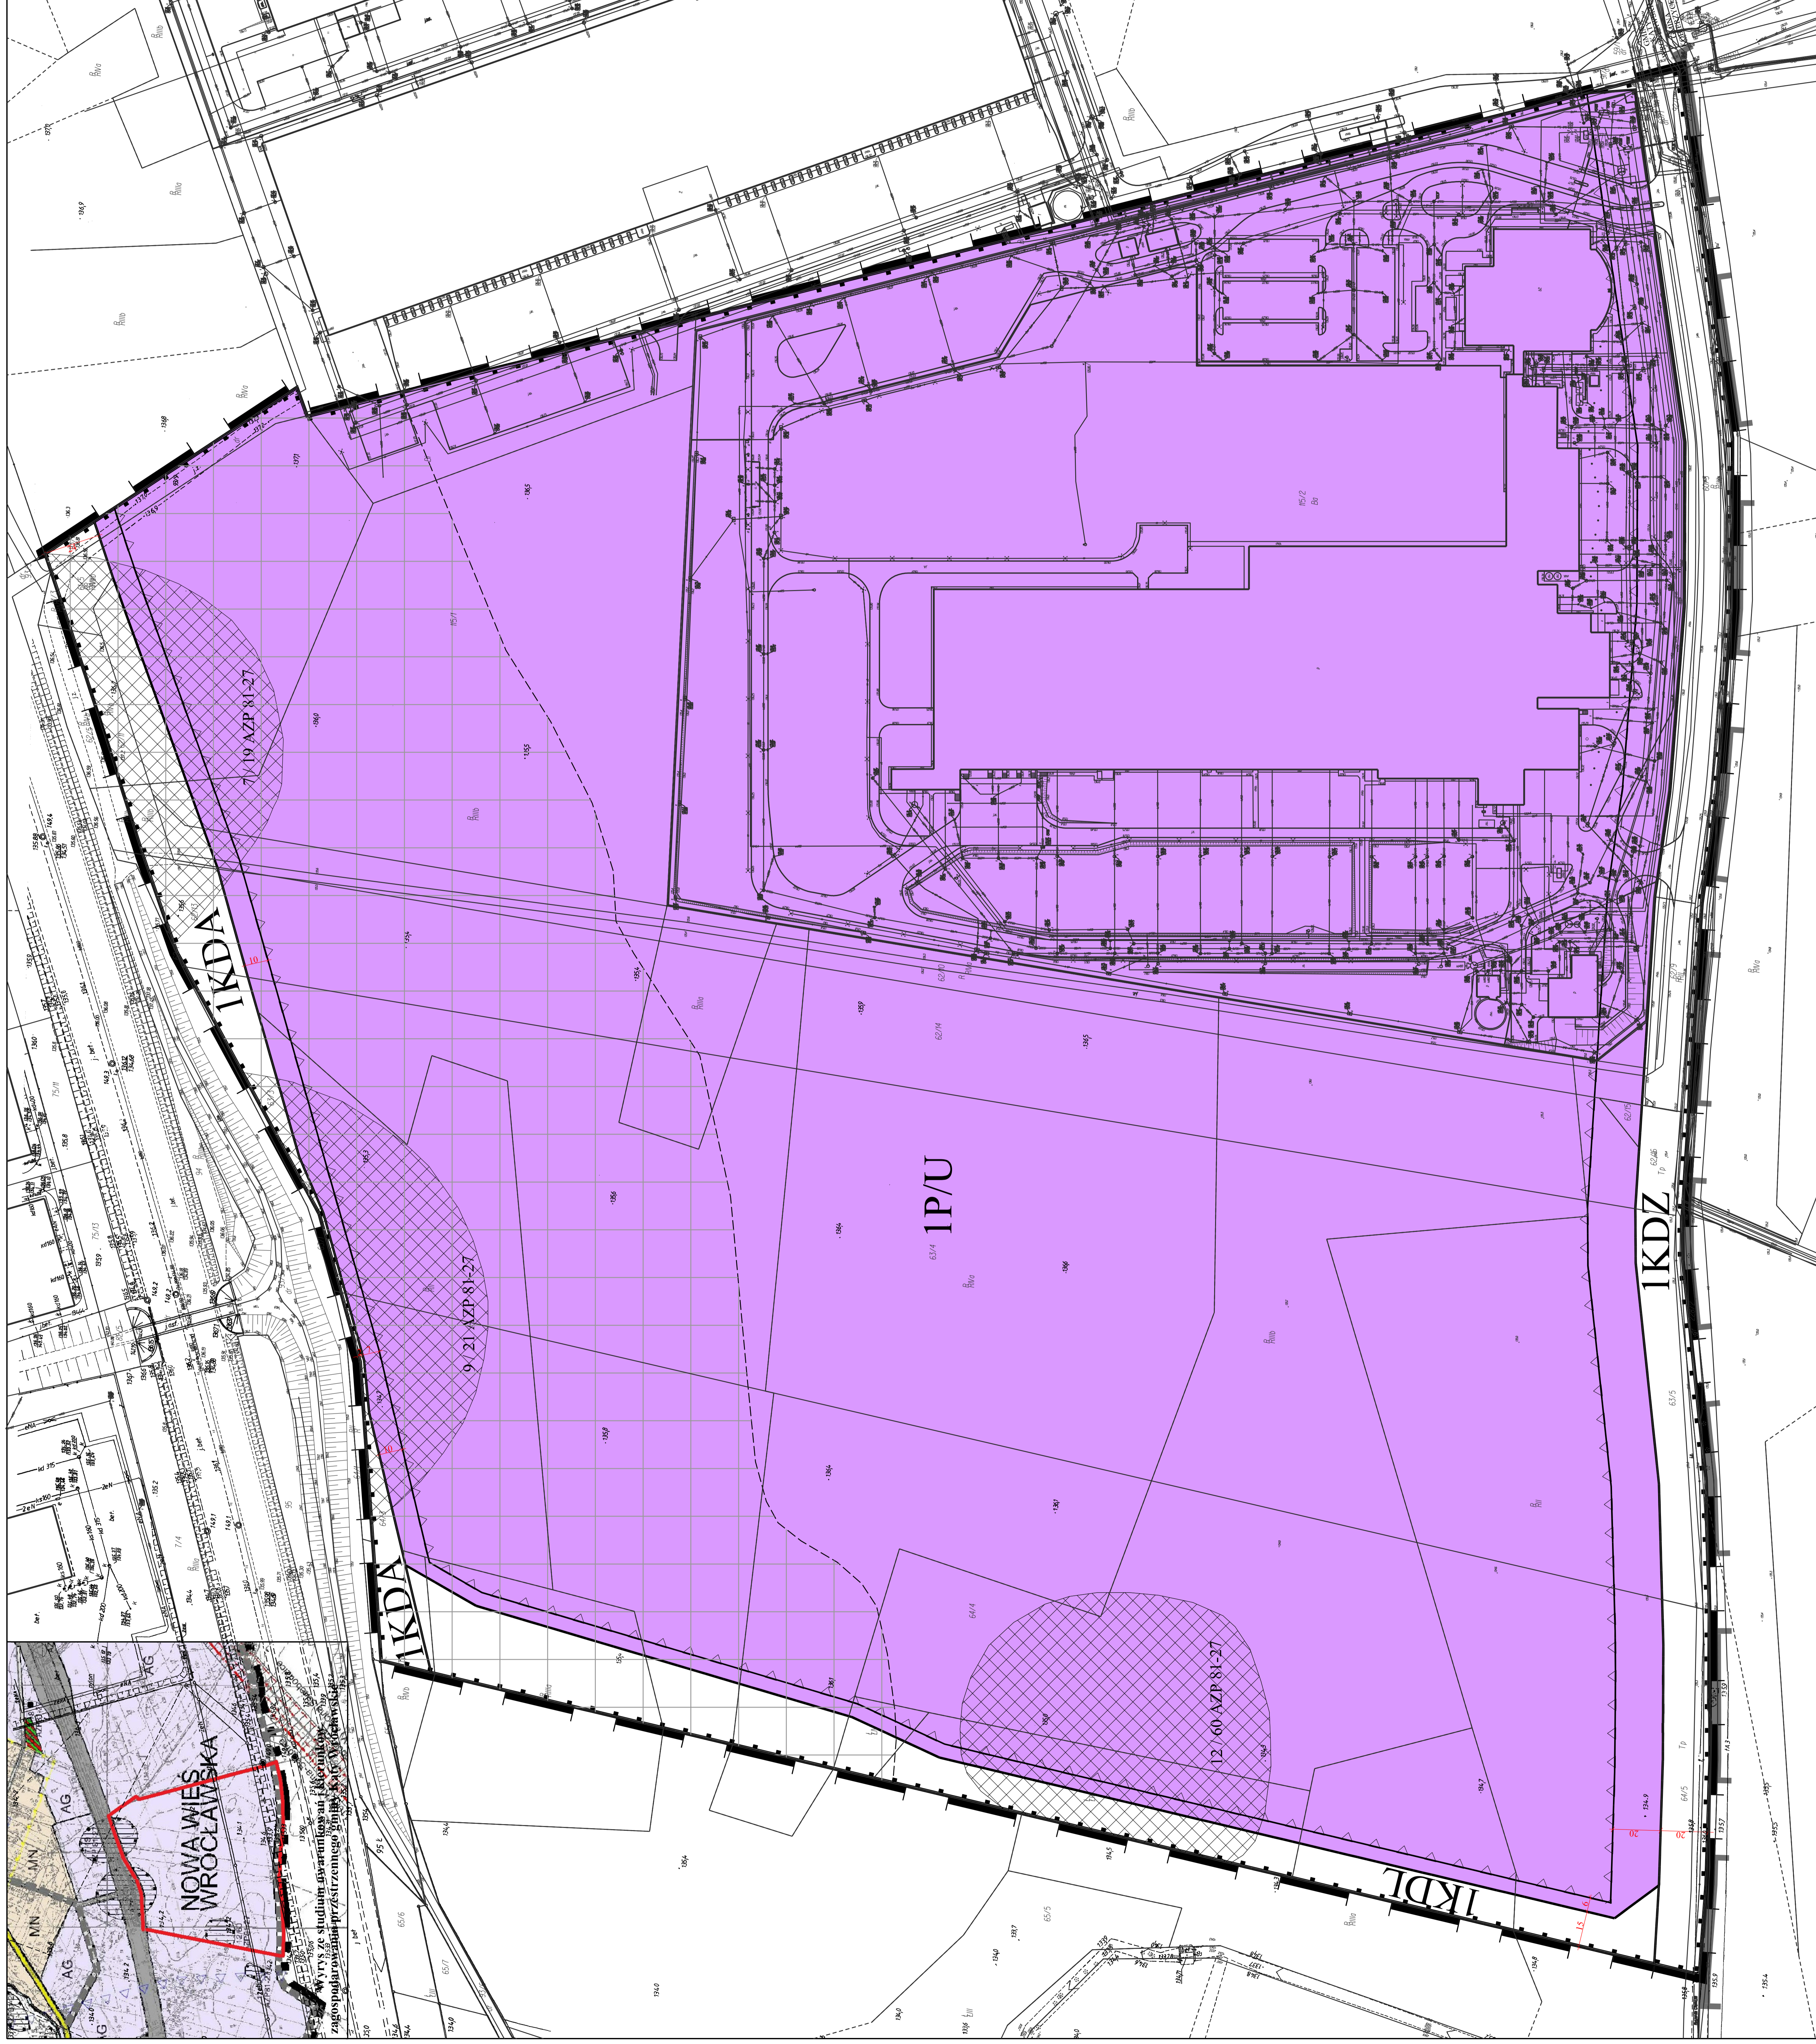

# MIEJSCOWY PLAN ZAGOSPODAROWANIA PRZESTRZENNEGO WSI NOWA WIEŚ WROCŁAWSKA, W REJONIE ULICY RYSZARDA CHOMICZA

SKALA 1 : 1 000

LEGENDA	
	GRANICA GMINY
	GRANICA OBSZARU OBRĘBOWI PLANEM
	LINE KONTURNE ZAKŁASZCZĄCE TERENY ODRĘBNYCH ZASADACH ZAGOSPODAROWANIA
	NIERZESZCZĄCE LINE ZABUDOWY
	P/U
	KDA
	KDZ
	KDL
	TERENY PRODUKCJI I USŁUGOWE
	TERENY DRÓG PUBLICZNYCH
	TERENY DRÓG PUBLICZNYCH
	TERENY DRÓG PUBLICZNYCH
	TERENY DRÓG PUBLICZNYCH
	GRANICA STREFY OCHRONY KONSERWATORSKIEJ ZABUDOWY I URZĘDOWISZCZY
	STANOWISKA ARCHEOLOGICZNE
	STREFA OCHRONY KONSERWATORSKIEJ OD AUTOSTRADY A4
	ZAMALCZNIK NR 1 DO UCHWAŁY NR ..... Z DNIA ..... 2016r. OPUBLIKOWANO W DZIENNIKU URZĘDOWYM W OBYWODZIE WOIWÓDZKIM ŚWIĘTOKRZYCKIM
	OPracowanie: mgr inż. Jacek Wolanin
	WROCŁAW 2016

MIĘDZYMOCY PLAN ZAGOSPODAROWANIA PRZESTRZENNEGO WSI NOWA WIEŚ WROCŁAWSKA W REJONIE ULICY RYSZARDA CHOMICZA SKALA 1 : 1 000