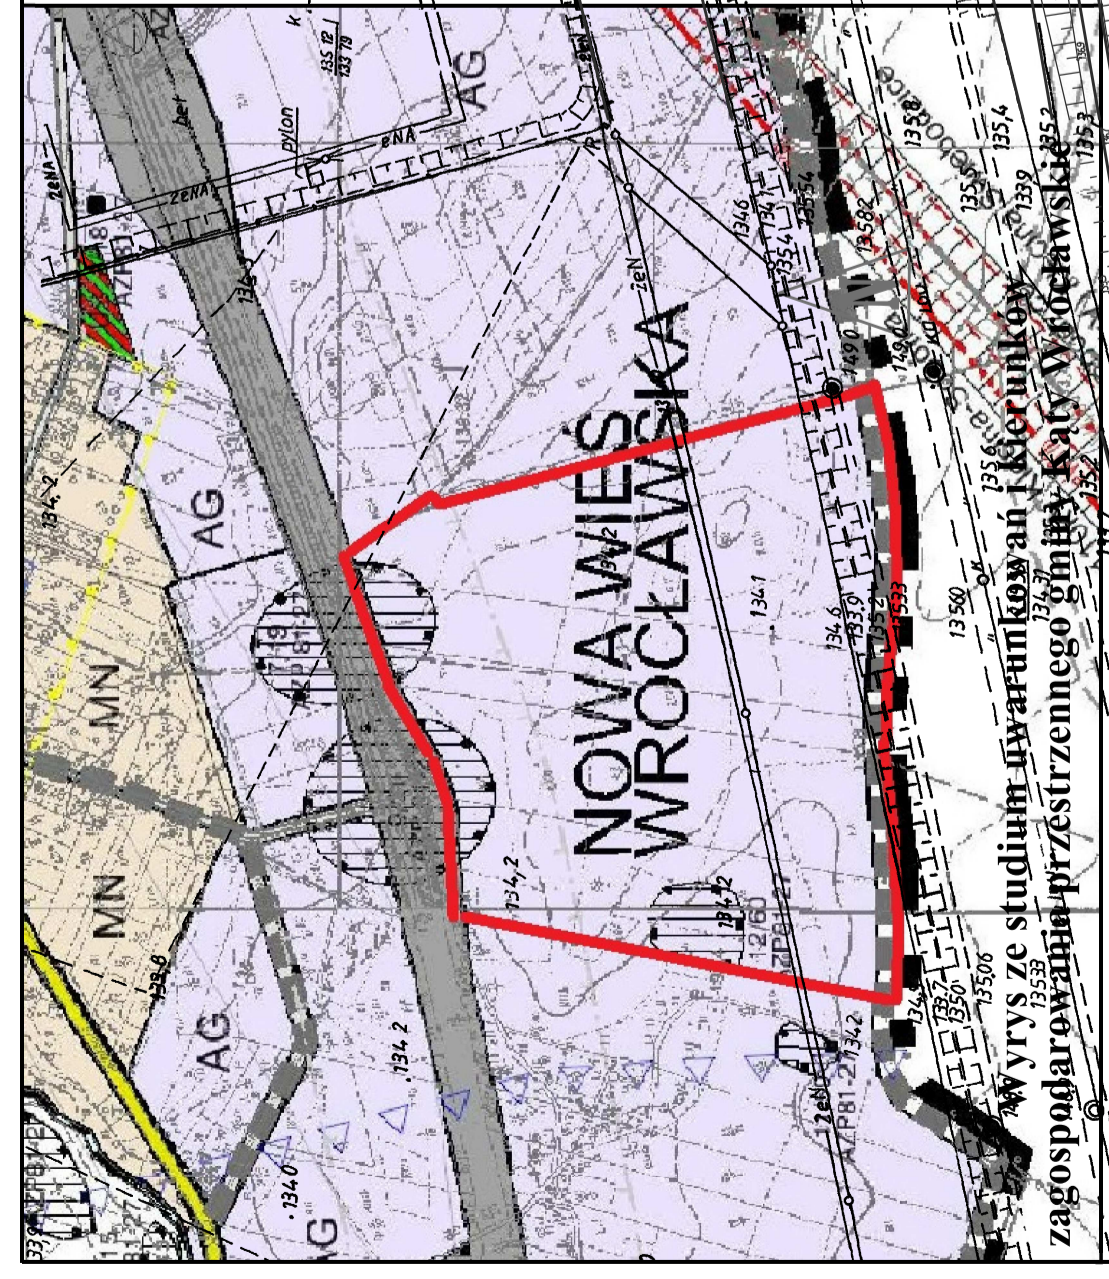

# MIEJSCOWY PLAN ZAGOSPODAROWANIA PRZESTRZENNEGO WSI NOWA WIEŚ WROCŁAWSKA, W REJONIE ULICY RYSZARDA CHOMICZA

SKALA 1 : 1 000

LEGENDA	
	GRANICA GMINY
	GRANICA OBSZARU OBRĘBOWI PLANEM
	LINE KONTURNE ZAKŁASZCZĄCE TERENY ODRĘBNYCH ZASADACH ZAGOSPODAROWANIA
	NIERZESZCZĄCE LINE ZABUDOWY
	P/U
	KDA
	KDZ
	KDL
	TERENY PRODUKCJI I USŁUGOWE
	TERENY DRÓG PUBLICZNYCH
	TERENY DRÓG PUBLICZNYCH
	TERENY DRÓG PUBLICZNYCH
	TERENY DRÓG PUBLICZNYCH
	GRANICA STREFY OCHRONY KONSERWATORSKIEJ ZABUDOWY I URZĘDOWISZCZY
	STANOWISKA ARCHEOLOGICZNE
	STREFA OCHRONY KONSERWATORSKIEJ OD AUTOSTRADY A4
	ZAMALCZNIK NR 1 DO UCHWAŁY NR ..... Z DNIA ..... 2016r. OPUBLIKOWANO W DZIENNIKU URZĘDOWYM W OBYWODZIE WOIWÓDZKIM ŚWIĘTOKRZYCKIM
	OPracowanie: mgr inż. Jacek Wolanin
	WROCŁAW 2016

MIĘDZYMOCY PLAN ZAGOSPODAROWANIA PRZESTRZENNEGO WSI NOWA WIEŚ WROCŁAWSKA W REJONIE ULICY RYSZARDA CHOMICZA SKALA 1 : 1 000